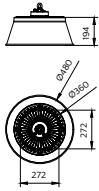

Ledinaire Highbay

Abmessungsskizzen

BY021Z G2 ALU