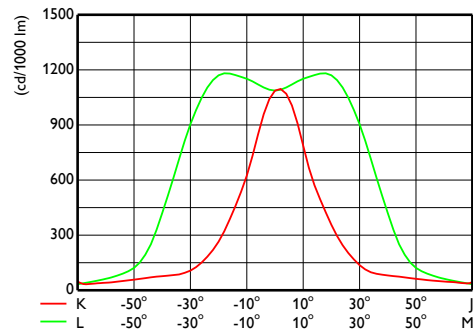

OFCS1_BVP140T251xLED360-4S730S