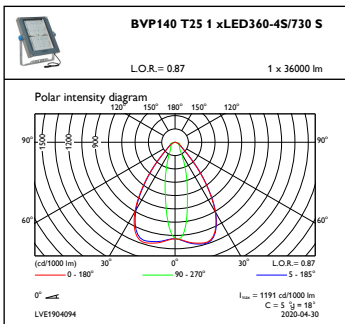

Photometrische Daten

OFPC1_BVP140T251xLED360-4S730S