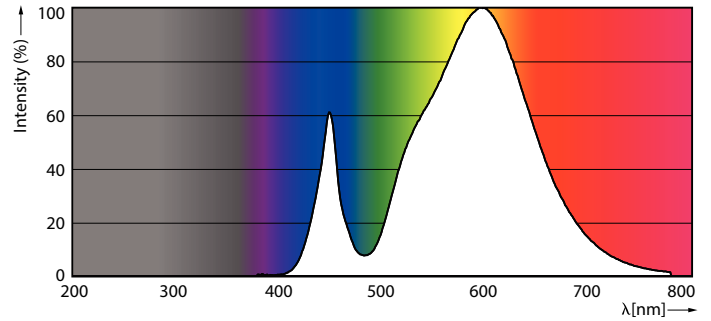

LEDTForce Road 55W Others E40 730-POC

LEDTForce Road 35W Others E27 730-GUL