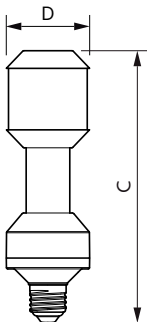

Lampes LED TrueForce pour éclairage public (voie publique – SON)

Efficacité lumineuse (valeur nominale)	157.00 lm/W
Variation des coordonnées trichromatiques en fonction du temps de fonctionnement	<6
Indice de rendu des couleurs (nom.)	70
LLMF à la fin de la durée de vie nominale (nom.)	70 %

Caractéristiques électriques

Fréquence d'entrée	50 à 60 Hz
Puissance (valeur nominale)	35 W
Courant lampe (max.)	390 mA
Courant lampe (min.)	140 mA
Puissance équivalente	70 W
Heure de démarrage (nom.)	0.5 s
Temps de chauffage à 60 % du flux lumineux (nom.)	0.5 s
Facteur de puissance (nom.)	0.9
Tension (nom.)	100-277 V

Températures

Température maximale du boîtier (nom.)	95 °C

Gestion et gradation

avec gradation	Non

Matériaux et finitions

Finition de l'ampoule	Transparent
Forme de l'ampoule	Autre

Normes et recommandations

Classe d'efficacité énergétique	D
Consommation d'énergie kWh/1 000 h	35 kWh
Numéro d'enregistrement EPREL	406205

Données logistiques

Code de produit complet	871869967483000
Nom du produit de la commande	TrueForce LED Road 35W E27 730 MV
Code barre produit	8718699674830
Code de commande	67483000
Numérateur - Quantité par kit	1
Conditionnement par carton	6
SAP - Matériaux	929002221708
Net Weight (Piece)	0.230 kg

Schéma dimensionnel

TrueForce LED Road 35W E27 730 MV

Product	D	C
TrueForce LED Road 35W E27 730 MV	61 mm	200 mm