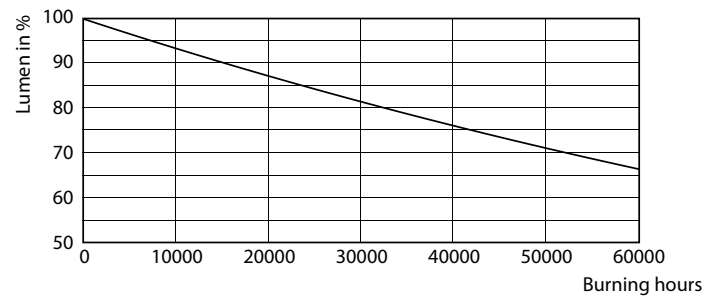

Caractéristiques générales		Niveau	
Culot	E27 [E27]	MASTER	
Conforme à la directive RoHS UE	Oui	Photométries et colorimétries	
Durée de vie nominale (nom.)	50000 h	Code couleur	730 [CCT de 3 000 K]
Type technique	35-70W	Flux lumineux (nom.)	5500 lm
Référence de mesure du flux	Sphere	Couleur	Blanc (WH)
		Température de couleur proximale (nom.)	3000 K

Lampes LED TrueForce pour éclairage public (voie publique – SON)

Efficacité lumineuse (valeur nominale)	157.00 lm/W
Variation des coordonnées trichromatiques en fonction du temps de fonctionnement	<6
Indice de rendu des couleurs (nom.)	70
LLMF à la fin de la durée de vie nominale (nom.)	70 %

LEDTForce Road 55W Others E40 730-POC

LEDTForce Road 35W Others E27 730-GUL

Durée de vie

Life Expectancy Diagram

Lumen Maintenance Diagram

Lampes LED TrueForce pour éclairage public (voie publique – SON)