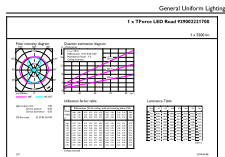

LEDTForce Road 35W Others E27 730-GUL