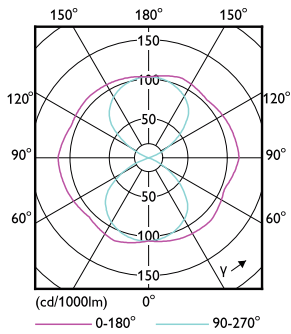

Caractéristiques générales		Niveau	
Culot	E27 [E27]	MASTER	
Conforme à la directive RoHS UE	Oui	Photométries et colorimétries	
Durée de vie nominale (nom.)	50000 h	Code couleur	730 [CCT de 3 000 K]
Type technique	35-70W	Flux lumineux (nom.)	5500 lm
Référence de mesure du flux	Sphere	Couleur	Blanc (WH)
		Température de couleur proximale (nom.)	3000 K

Schéma dimensionnel

TrueForce LED Road 35W E27 730 MV

Product	D	C
TrueForce LED Road 35W E27 730 MV	61 mm	200 mm

Lampes LED TrueForce pour éclairage public (voie publique – SON)

Données photométriques

LEDTForce Road 35W Others E27-LDD