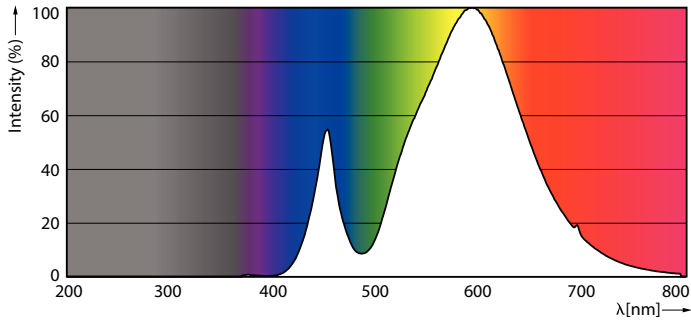

Trueforce Core LED SON-T

Photometrische Daten

LEDTForce Core road 26W Tshape E27 730-POC