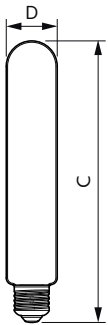

### Produkt Daten

Allgemeine Eigenschaften		Restlichtstrom am Ende der Nennlebensdauer (Nom.)	
Socket	E27 [ E27]	70 %	
EU RoHS-konform	Ja	Elektrische Kenndaten	
Nennlebensdauer (Nom)	25000 h	Eingangsfrequenz	50 bis 60 Hz
Schaltzyklus	15000	Power (Rated) (Nom)	26 W
Referenz für Lichtstrommessung	Sphere	Lampenstrom (Nom)	120 mA
Stufe	CorePro	Äquivalente Leistung	70 W
Lichttechnische Daten		Startzeit (Nom)	0.5 s
Farbcode	730 [ CCT von 3000 K]	Aufwärmzeit bis 60 % Licht (Nom.)	0.5 s
Lichtstrom (Nom)	4200 lm	Leistungsfaktor (Nom)	0.9
Lichtfarbe	Weiß (WH)	Spannung (Nom)	220-240 V
Ähnlichste Farbtemperatur (Nom)	3000 K	Temperaturkenndaten	
Nennlichtausbeute (nom.)	161.00 lm/W	Umgebungstemperatur (max.)	45 °C
Farbkonsistenz	<6	Umgebungstemperatur (min.)	-20 °C
Farbwiedergabeindex (Nom.)	70		

## Abmessungsskizzen

TForce Core LED road 26W 730 E27 MV

Product	D	C
TForce Core LED road 26W 730 E27 MV	38 mm	210 mm