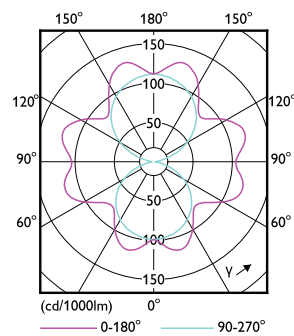

Trueforce Core LED SON-T

Gehäusetemperatur (max)	38.7 °C
Dimmen	
Dimmbar	Nein
Mechanische Kenndaten	
Kolbenausführung	Klar
Kolbenform	T-Form
Zulassungen und Anwendungseigenschaften	
Energieeffizienzklasse	C
Energieverbrauch kWh/1.000 Std.	26 kWh
EPREL-Registrierungsnummer	574357

Produktdaten	
Gesamt-Produktcode	871951431629400
Bestell-Produktname	TForce Core LED road 26W 730 E27 MV
EAN/UPC - Produkt	8719514316294
Bestellcode	31629400
Anzahl pro Verpackung	1
SAP-Zähler - Pakete pro Außenkarton	6
SAP-Material	929002485002
Kopie Nettogewicht (Einzelteil)	0.100 kg

Abmessungsskizzen

Product	D	C
TForce Core LED road 26W 730 E27 MV	38 mm	210 mm

Photometrische Daten

LEDForce Core road 26W Tshape E27 730-GUL

LEDForce Core road 17W Tshape E27-LDD