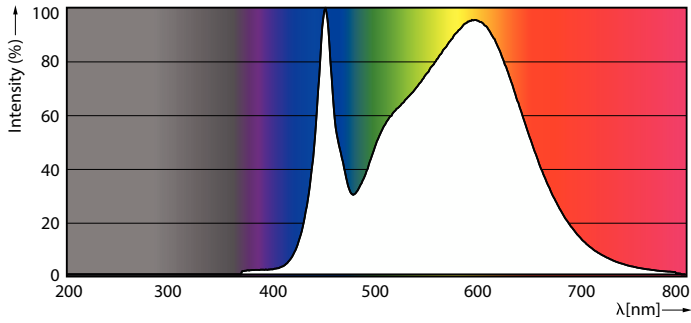

Mises en garde et sécurité

• -

Données du produit

Caractéristiques générales		Indice de rendu des couleurs (nom.)		80
Culot	G13 [Medium Bi-Pin Fluorescent]	LLMF à la fin de la durée de vie nominale (nom.)	70 %	
Conforme à la directive RoHS UE	Oui	Caractéristiques électriques		
Durée de vie nominale (nom.)	30000 h	Fréquence d'entrée	50 à 60 Hz	
Cycle d'allumage	200000X	Puissance (valeur nominale)	31.5 W	
Référence de mesure du flux	Sphere	Courant lampe (max.)	135 mA	
Niveau	CorePro	Courant lampe (min.)	135 mA	
Photométries et colorimétries		Heure de démarrage (nom.)	0.5 s	
Code couleur	840 [CCT de 4 000 K]	Temps de chauffage à 60 % du flux lumineux (nom.)	0.5 s	
Angle d'émission du faisceau (nom.)	240 °	Facteur de puissance (nom.)	0.9	
Flux lumineux (nom.)	3500 lm	Tension (nom.)	220-240 V	
Couleur	Blanc brillant (CW)	Températures		
Température de couleur proximale (nom.)	4000 K	Température ambiante (max.)	45 °C	
Efficacité lumineuse (valeur nominale)	111 lm/W	Température ambiante (min.)	-20 °C	
Variation des coordonnées trichromatiques en fonction du temps de fonctionnement	<6			

General uniform lighting

CorePro LEDtube EM/Mains

Données photométriques

Spectral Power Distribution Colour

Durée de vie

Life Expectancy Diagram

LEDtube 30K 4868 FailureRate-LED

LEDtube 30K 4868 LifetimeVsTc-LED