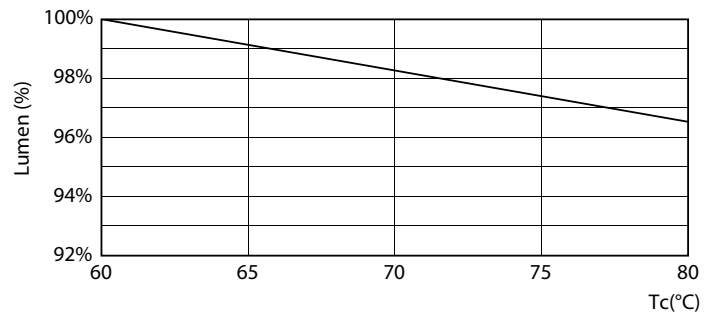

Mises en garde et sécurité

• -

Données du produit

Caractéristiques générales		Indice de rendu des couleurs (nom.)		80
Culot	G13 [Medium Bi-Pin Fluorescent]	LLMF à la fin de la durée de vie nominale (nom.)	70 %	
Conforme à la directive RoHS UE	Oui	Caractéristiques électriques		
Durée de vie nominale (nom.)	30000 h	Fréquence d'entrée	50 à 60 Hz	
Cycle d'allumage	200000X	Puissance (valeur nominale)	31.5 W	
Référence de mesure du flux	Sphere	Courant lampe (max.)	135 mA	
Niveau	CorePro	Courant lampe (min.)	135 mA	
Photométries et colorimétries		Heure de démarrage (nom.)	0.5 s	
Code couleur	840 [CCT de 4 000 K]	Temps de chauffage à 60 % du flux lumineux (nom.)	0.5 s	
Angle d'émission du faisceau (nom.)	240 °	Facteur de puissance (nom.)	0.9	
Flux lumineux (nom.)	3500 lm	Tension (nom.)	220-240 V	
Couleur	Blanc brillant (CW)	Températures		
Température de couleur proximale (nom.)	4000 K	Température ambiante (max.)	45 °C	
Efficacité lumineuse (valeur nominale)	111 lm/W	Température ambiante (min.)	-20 °C	
Variation des coordonnées trichromatiques en fonction du temps de fonctionnement	<6			

General uniform lighting

CorePro LEDtube EM/Mains

Données photométriques

Spectral Power Distribution Colour

Durée de vie

Life Expectancy Diagram

LEDtube 30K 4868 FailureRate-LED

LEDtube 30K 4868 LifetimeVsTc-LED