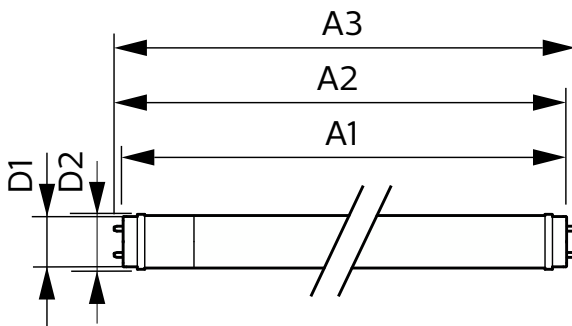

Mises en garde et sécurité

• -

Données du produit

Caractéristiques générales		Indice de rendu des couleurs (nom.)		80
Culot	G13 [Medium Bi-Pin Fluorescent]	LLMF à la fin de la durée de vie nominale (nom.)	70 %	
Conforme à la directive RoHS UE	Oui	Caractéristiques électriques		
Durée de vie nominale (nom.)	30000 h	Fréquence d'entrée	50 à 60 Hz	
Cycle d'allumage	200000X	Puissance (valeur nominale)	31.5 W	
Référence de mesure du flux	Sphere	Courant lampe (max.)	135 mA	
Niveau	CorePro	Courant lampe (min.)	135 mA	
Photométries et colorimétries		Heure de démarrage (nom.)	0.5 s	
Code couleur	840 [CCT de 4 000 K]	Temps de chauffage à 60 % du flux lumineux (nom.)	0.5 s	
Angle d'émission du faisceau (nom.)	240 °	Facteur de puissance (nom.)	0.9	
Flux lumineux (nom.)	3500 lm	Tension (nom.)	220-240 V	
Couleur	Blanc brillant (CW)	Températures		
Température de couleur proximale (nom.)	4000 K	Température ambiante (max.)	45 °C	
Efficacité lumineuse (valeur nominale)	111 lm/W	Température ambiante (min.)	-20 °C	
Variation des coordonnées trichromatiques en fonction du temps de fonctionnement	<6			

CorePro LEDtube EM/Mains

Température de stockage (max.)	65 °C
Température de stockage (min.)	-40 °C
Température maximale du boîtier (nom.)	58 °C
Gestion et gradation	
avec gradation	Non
Matériaux et finitions	
Finition de l'ampoule	Dépoli
Matériaux des ampoules	Glass
	1500 mm
Forme de l'ampoule	Tube, double extrémité
Normes et recommandations	
Classe d'efficacité énergétique	E
Produit à faible consommation	oui
Marques d'homologation	RoHS compliance Déclaration CE Certificat KEMA

Schéma dimensionnel

CorePro LEDtube 1500mm UO 31.5W 840 T8

Product	D1	D2	A1	A2	A3
CorePro LEDtube 1500mm UO 31.5W 840 T8	25.7 mm	28 mm	1500 mm	1507.1 mm	1514.2 mm

Données photométriques

Light Distribution Diagram