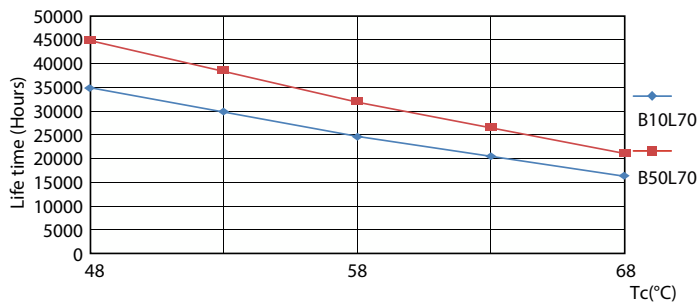

Mises en garde et sécurité

• -

Données du produit

Caractéristiques générales		Indice de rendu des couleurs (nom.)		80
Culot	G13 [Medium Bi-Pin Fluorescent]	LLMF à la fin de la durée de vie nominale (nom.)	70 %	
Conforme à la directive RoHS UE	Oui	Caractéristiques électriques		
Durée de vie nominale (nom.)	30000 h	Fréquence d'entrée	50 à 60 Hz	
Cycle d'allumage	200000X	Puissance (valeur nominale)	31.5 W	
Référence de mesure du flux	Sphere	Courant lampe (max.)	135 mA	
Niveau	CorePro	Courant lampe (min.)	135 mA	
Photométries et colorimétries		Heure de démarrage (nom.)	0.5 s	
Code couleur	840 [CCT de 4 000 K]	Temps de chauffage à 60 % du flux lumineux (nom.)	0.5 s	
Angle d'émission du faisceau (nom.)	240 °	Facteur de puissance (nom.)	0.9	
Flux lumineux (nom.)	3500 lm	Tension (nom.)	220-240 V	
Couleur	Blanc brillant (CW)	Températures		
Température de couleur proximale (nom.)	4000 K	Température ambiante (max.)	45 °C	
Efficacité lumineuse (valeur nominale)	111 lm/W	Température ambiante (min.)	-20 °C	
Variation des coordonnées trichromatiques en fonction du temps de fonctionnement	<6			

General uniform lighting

CorePro LEDtube EM/Mains

Données photométriques

Spectral Power Distribution Colour

Durée de vie

Life Expectancy Diagram

LEDtube 30K 4868 FailureRate-LED

LEDtube 30K 4868 LifetimeVsTc-LED