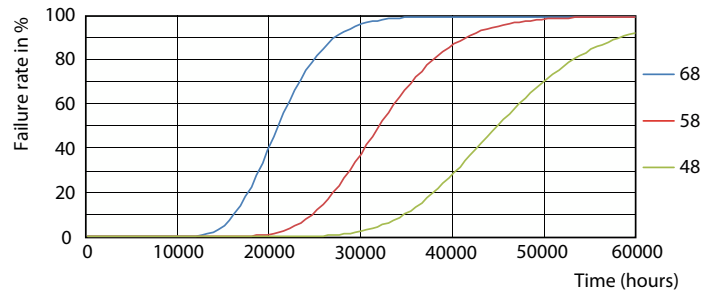

Mises en garde et sécurité

• -

Données du produit

Caractéristiques générales		Indice de rendu des couleurs (nom.)		80
Culot	G13 [Medium Bi-Pin Fluorescent]	LLMF à la fin de la durée de vie nominale (nom.)	70 %	
Conforme à la directive RoHS UE	Oui	Caractéristiques électriques		
Durée de vie nominale (nom.)	30000 h	Fréquence d'entrée	50 à 60 Hz	
Cycle d'allumage	200000X	Puissance (valeur nominale)	31.5 W	
Référence de mesure du flux	Sphere	Courant lampe (max.)	135 mA	
Niveau	CorePro	Courant lampe (min.)	135 mA	
Photométries et colorimétries		Heure de démarrage (nom.)	0.5 s	
Code couleur	840 [CCT de 4 000 K]	Temps de chauffage à 60 % du flux lumineux (nom.)	0.5 s	
Angle d'émission du faisceau (nom.)	240 °	Facteur de puissance (nom.)	0.9	
Flux lumineux (nom.)	3500 lm	Tension (nom.)	220-240 V	
Couleur	Blanc brillant (CW)	Températures		
Température de couleur proximale (nom.)	4000 K	Température ambiante (max.)	45 °C	
Efficacité lumineuse (valeur nominale)	111 lm/W	Température ambiante (min.)	-20 °C	
Variation des coordonnées trichromatiques en fonction du temps de fonctionnement	<6			

General uniform lighting

CorePro LEDtube EM/Mains

Données photométriques

Spectral Power Distribution Colour

Durée de vie

Life Expectancy Diagram

LEDtube 30K 4868 FailureRate-LED

LEDtube 30K 4868 LifetimeVsTc-LED