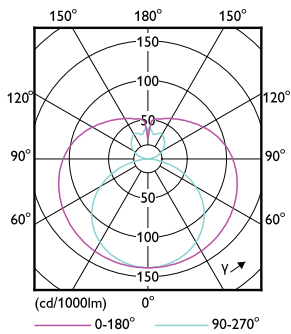

Mises en garde et sécurité

• -

Données du produit

Caractéristiques générales		Indice de rendu des couleurs (nom.)		80
Culot	G13 [Medium Bi-Pin Fluorescent]	LLMF à la fin de la durée de vie nominale (nom.)	70 %	
Conforme à la directive RoHS UE	Oui	Caractéristiques électriques		
Durée de vie nominale (nom.)	30000 h	Fréquence d'entrée	50 à 60 Hz	
Cycle d'allumage	200000X	Puissance (valeur nominale)	31.5 W	
Référence de mesure du flux	Sphere	Courant lampe (max.)	135 mA	
Niveau	CorePro	Courant lampe (min.)	135 mA	
Photométries et colorimétries		Heure de démarrage (nom.)	0.5 s	
Code couleur	840 [CCT de 4 000 K]	Temps de chauffage à 60 % du flux lumineux (nom.)	0.5 s	
Angle d'émission du faisceau (nom.)	240 °	Facteur de puissance (nom.)	0.9	
Flux lumineux (nom.)	3500 lm	Tension (nom.)	220-240 V	
Couleur	Blanc brillant (CW)	Températures		
Température de couleur proximale (nom.)	4000 K	Température ambiante (max.)	45 °C	
Efficacité lumineuse (valeur nominale)	111 lm/W	Température ambiante (min.)	-20 °C	
Variation des coordonnées trichromatiques en fonction du temps de fonctionnement	<6			

Schéma dimensionnel

CorePro LEDtube 1500mm UO 31.5W 840 T8

Product	D1	D2	A1	A2	A3
CorePro LEDtube 1500mm UO 31.5W 840 T8	25.7 mm	28 mm	1500 mm	1507.1 mm	1514.2 mm

Données photométriques

Light Distribution Diagram