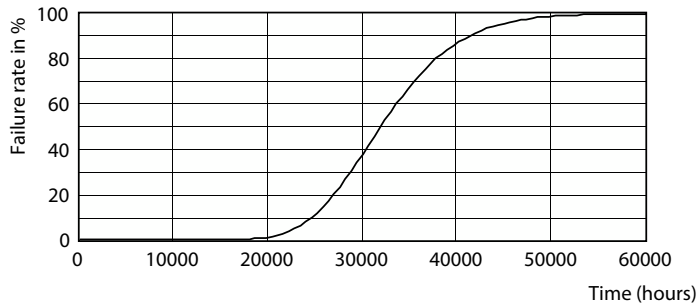

Mises en garde et sécurité

• -

Données du produit

Caractéristiques générales		Indice de rendu des couleurs (nom.)		80
Culot	G13 [Medium Bi-Pin Fluorescent]	LLMF à la fin de la durée de vie nominale (nom.)	70 %	
Conforme à la directive RoHS UE	Oui	Caractéristiques électriques		
Durée de vie nominale (nom.)	30000 h	Fréquence d'entrée	50 à 60 Hz	
Cycle d'allumage	200000X	Puissance (valeur nominale)	31.5 W	
Référence de mesure du flux	Sphere	Courant lampe (max.)	135 mA	
Niveau	CorePro	Courant lampe (min.)	135 mA	
Photométries et colorimétries		Heure de démarrage (nom.)	0.5 s	
Code couleur	840 [CCT de 4 000 K]	Temps de chauffage à 60 % du flux lumineux (nom.)	0.5 s	
Angle d'émission du faisceau (nom.)	240 °	Facteur de puissance (nom.)	0.9	
Flux lumineux (nom.)	3500 lm	Tension (nom.)	220-240 V	
Couleur	Blanc brillant (CW)	Températures		
Température de couleur proximale (nom.)	4000 K	Température ambiante (max.)	45 °C	
Efficacité lumineuse (valeur nominale)	111 lm/W	Température ambiante (min.)	-20 °C	
Variation des coordonnées trichromatiques en fonction du temps de fonctionnement	<6			

General uniform lighting

CorePro LEDtube EM/Mains

Données photométriques

Spectral Power Distribution Colour

Durée de vie

Life Expectancy Diagram

LEDtube 30K 4868 FailureRate-LED

LEDtube 30K 4868 LifetimeVsTc-LED