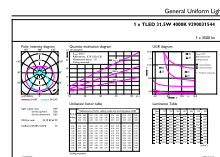

Schéma dimensionnel

CorePro LEDtube 1500mm UO 31.5W 840 T8

Product	D1	D2	A1	A2	A3
CorePro LEDtube 1500mm UO 31.5W 840 T8	25.7 mm	28 mm	1500 mm	1507.1 mm	1514.2 mm

Données photométriques

Light Distribution Diagram