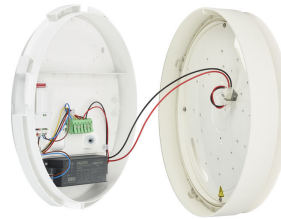

Elektronisches Betriebsgerät	eingebaut, austauschbar
Netzspannung	220–240V / 50–60 Hz
Dimmfunktion	Dimmbar mit den meisten handelsüblichen Phasenan- und abschnittsdimmern
Optionen	Notbeleuchtung (integriert): 3 Stunden (EL3) Bewegungsmelder (integriert): (MDU)
Material	Gehäuse: glasfaserverstärkter Kunststoff, UV-beständig Abdeckung: hochwertiges, opalisiertes Polycarbonat, UV-beständig
Gehäusefarbe	Weiß (RAL 9010) Grau (RAL 7043)
Optische Abdeckung	Polycarbonat, opal
Elektrischer Anschluss	Steckanschlussklemme mit Zugentlastung (PIP)
Wartung	LED-Modul geschlossen, keine Innenreinigung erforderlich
Installation	Schraubbefestigung Gehäuse wird mit 4 Schrauben an Wand oder Decke befestigt Abdeckung wird mit 4 Torx-Schrauben am Gehäuse befestigt Keine Durchgangsverdrahtung möglich

CoreLine Wandleuchte

Versions

Produktdetails

CoreLine_Wall-mounted-
WL131V_D35_CTO_PSD-DPP.TIF

CoreLine_Wall-mounted-
WL130V-2DPP.TIF

CoreLine_Wall-mounted-
WL131V_D35_CTO_PSR_MDU-
DPP.TIF

CoreLine_Wall-mounted-
WL130V_CTO-DPP.TIF