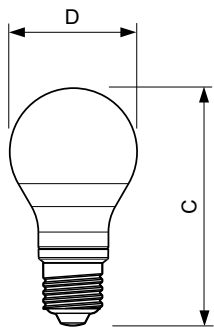

Anwendung

- Wohnbereich: Wohn- und Schlafzimmer
- Hotel- und Gastgewerbe: Restaurants und Hotels
- Dekorative, offene Leuchten

Classic LEDbulb Glühlampenform matt

Versions

Abmessungsskizzen

Product	D	C
LED classic 40W A60 E27 WW FR ND 1CT/10	60 mm	110 mm
LED classic 60W A60 E27 WW FR ND 1CT/10	60 mm	110 mm