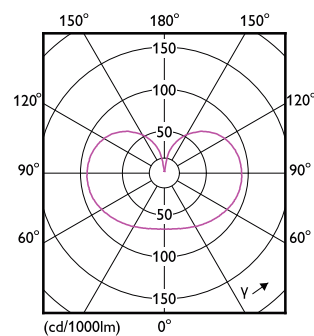

Allgemeine Eigenschaften

Sockel	E27
Nennlebensdauer (nom.)	15000 h
Schaltzyklus	20000X

Lichttechnische Daten

Farbcode	827/825/822
Ähnlichste Farbtemperatur (nom.)	2700, 2500, 2200 K
Farbwiedergabeindex (nom.)	80
Restlichtstrom am Ende der Nennlebensdauer (nom.)	70 %
Lichtstrom (nom.)	806-320-150 lm

Mechanische Kenndaten

Kolbenform	A60
------------	-----

Temperaturkenndaten

Gehäusetemperatur (max.)	65 °C
--------------------------	-------

Mechanische Kenndaten

Order Code	Full Product Name	Kolbenausführung
77213001	LEDClassic SSW 60W A60 E27WWCLND RF1SRT4	Klar
26396300	LEDClassic SSW 60W A60 E27 WW FRND 1SRT4	Satiniert