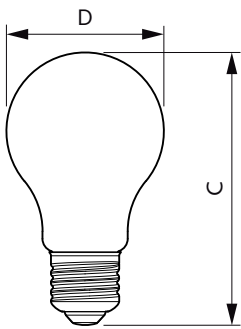

Abmessungsskizzen

Product	D	C
LEDClassic SSW 60W A60 E27 WW FRND 1SRT4	60 mm	104 mm

Product	D	C
LEDClassic SSW 60W A60 E27WWCLND RF1SRT4	60 mm	104 mm