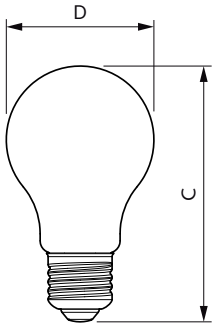

Premium LED-Lampen SceneSwitch

Versions

Abmessungsskizzen

Product	D	C
LEDClassic SSW 60W A60 E27 WW FRND 1SRT4	60 mm	104 mm

Product	D	C
LEDClassic SSW 60W A60 E27WWCLND RF1SRT4	60 mm	104 mm

Premium LED-Lampen SceneSwitch