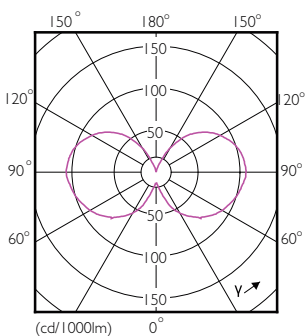

Allgemeine Eigenschaften

Sockel	E27
Nennlebensdauer (nom.)	15000 h
Schaltzyklus	20000X

Lichttechnische Daten

Farbcode	827/825/822
Ähnlichste Farbtemperatur (nom.)	2700, 2500, 2200 K
Farbwiedergabeindex (nom.)	80
Restlichtstrom am Ende der Nennlebensdauer (nom.)	70 %
Lichtstrom (nom.)	806-320-150 lm

Mechanische Kenndaten

Kolbenform	A60
------------	-----

Temperaturkenndaten

Gehäusetemperatur (max.)	65 °C
--------------------------	-------

Mechanische Kenndaten

Order Code	Full Product Name	Kolbenausführung
77213001	LEDClassic SSW 60W A60 E27WWCLND RF1SRT4	Klar
26396300	LEDClassic SSW 60W A60 E27 WW FRND 1SRT4	Satiniert