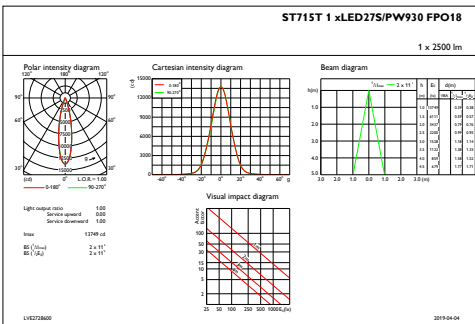

Schéma dimensionnel

TrueFashion ST700T-ST721T

Données photométriques

IFAS1\_ST715T1xLED27SPW930FPO18

IFPC1\_ST715T1xLED27SPW930FPO18

IFCC1\_ST715T1xLED27SPW930FPO18