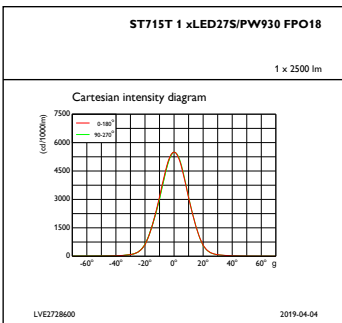

Schéma dimensionnel

TrueFashion ST700T-ST721T

Données photométriques

IFAS1\_ST715T1xLED27SPW930FPO18

IFPC1\_ST715T1xLED27SPW930FPO18

IFCC1\_ST715T1xLED27SPW930FPO18