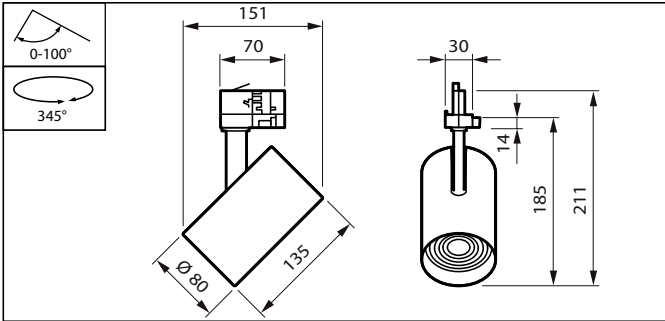

Schéma dimensionnel

TrueFashion ST700T-ST721T