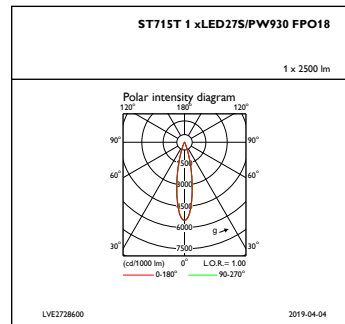

## Matériaux et finitions

Matériaux du boîtier	Aluminium
Matériaux de réflecteur	-
Constitution de l'optique	Polycarbonate
Matériaux cache optique/lentille	Polyméthacrylate de méthyle
Matériaux de plaque de fixation d'appareillage	NO
Matériel de fixation	-
Finition de cache optique/lentille	Texturé
Longueur totale	135 mm
Largeur totale	80 mm
Hauteur totale	211 mm
Diamètre total	80 mm
Diamètre	Non
Couleur	Blanc
Dimensions (hauteur x largeur x profondeur)	211 x 80 x 135 mm (8.3 x 3.1 x 5.3 in)

Schéma dimensionnel

TrueFashion ST700T-ST721T

Données photométriques

IFAS1\_ST715T1xLED27SPW930FPO18

IFPC1\_ST715T1xLED27SPW930FPO18

IFCC1\_ST715T1xLED27SPW930FPO18