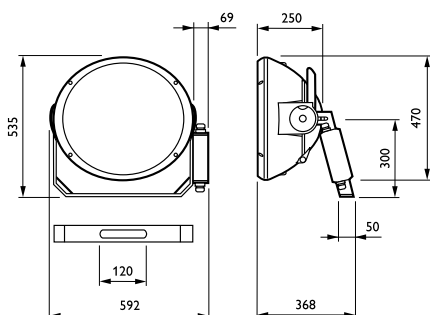

Produkt Daten

Allgemeine Eigenschaften		Typ optische Abdeckung/Linse	DOWN [Frontglas Downlight Version]
Anzahl Lichtquellen	1 [1 Lampe]	IEC-Schutzart	Schutzklasse I
Lampenfamiliencode	MHN-LA [MASTER MHN-LA]	CE-Zeichen	ja
Lampenleistung	1000 W	ENEC-Zeichen	ENEC Zeichen
Farbe der Lichtquelle	956 Tageslicht	Optiktyp im Außenbereich	Lichtstrahlkategorie A3
Kombipack	K	Ausrichtungsmarkierung	-
Betriebsgerät	-		

ArenaVision MVF403

Produktfamiliencode	MVF403 [ARENAVISION]
Elektrische Kenndaten	
Lampenversorgungsspannung	230 V [230]
Eingangsspannung	230 V
Zündgerät	SI [seriell es Zündgerät]
Mechanische Kenndaten	
Abmessungen (Höhe x Breite x Tiefe)	NaN x NaN x NaN mm (NaN x NaN x NaN in)
Zulassungen und Anwendungseigenschaften	
Schutzart (IP)	IP65 [Schutz gegen Eindringen von Staub, strahlwassergeschützt]
Schlagfestigkeit (IK)	IK08 [5 J vandal-geprüft]

Initialkennwerte (IEC konform)	
Initiale ähnlichste Farbtemperatur	5600 K
Produktdaten	
Gesamt-Produktcode	872790050267100
Bestell-Produktname	MVF403 MHN-LA1000W/956 A3 SI
EAN/UPC - Produkt	8727900502671
Bestellcode	50267100
Anzahl pro Verpackung	1
Zähler - Pakete pro Außenkarton	1
Material-Nr. (12NC)	910502223318
Nettogewicht (Einzelteil)	14.500 kg

Abmessungsskizzen

ArenaVision MVF403/MVF404