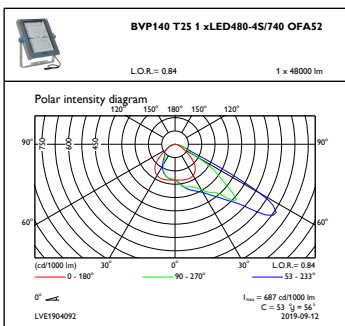

Anwendungsparameter

Umgebungstemperaturbereich	-40 bis +50 °C
Bemessungs-Umgebungstemperatur	25 °C

Produktdaten

Gesamt-Produktcode	871869987278600
Bestell-Produktname	BVP140 LED480-4S 40K3/740 PSU OFA52
EAN/UPC - Produkt	8718699872786
Bestellcode	87278600
Anzahl pro Verpackung	1
SAP-Zähler - Pakete pro Außenkarton	1
SAP-Material	912300024334
Nettogewicht (Einzelteil)	17.000 kg

CoreLine tempo X-Large

Abmessungsskizzen

CoreLine Tempo BVP110/120/125/130/140

Photometrische Daten

OFPC1_BVP140T251xLED480-4S740OFA52

OFCS1_BVP140T251xLED480-4S740OFA52

OFPC1_BVP140T251xLED480-4S740OFA52

OFCS1_BVP140T251xLED480-4S740OFA52