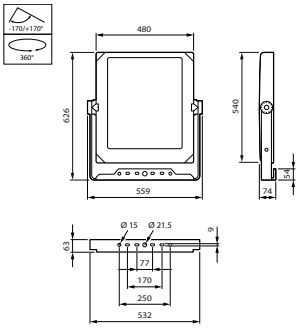

Dimmen

Dimmbar	Nein
---------	------

Mechanische Kenndaten

Gehäusematerial	Aluminiumdruckguss
Reflektor-Material	-
Optisches Material	Acrylat
Material optische Abdeckung/Linse	Glas
Befestigungsmaterial	Stahl
Montagevorrichtung	MBA [Verstellbarer Bügel]
Form optische Abdeckung/Linse	flach
Ausführung optische Abdeckung	Klar
Gesamte Länge	540 mm
Gesamte Breite	560 mm
Gesamte Höhe	70 mm
Effektive Projektionsfläche	0.26 m ²
Farbe	Grau
Abmessungen (Höhe x Breite x Tiefe)	70 x 560 x 540 mm (2.8 x 22 x 21.3 in)

CoreLine tempo X-Large

Abmessungsskizzen

CoreLine Tempo BVP110/120/125/130/140

Photometrische Daten

OFPC1_BVP140T251xLED480-4S740OFA52

OFCS1_BVP140T251xLED480-4S740OFA52

OFPC1_BVP140T251xLED480-4S740OFA52

OFCS1_BVP140T251xLED480-4S740OFA52