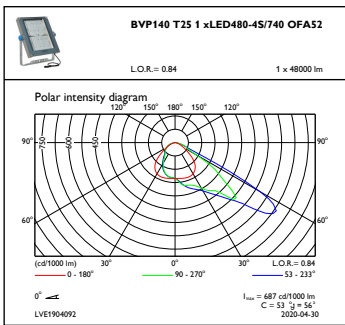

CoreLine tempo X-Large

Abmessungsskizzen

CoreLine Tempo BVP110/120/125/130/140

Photometrische Daten

OFPC1_BVP140T251xLED480-4S740OFA52

OFCS1_BVP140T251xLED480-4S740OFA52

OFPC1_BVP140T251xLED480-4S740OFA52

OFCS1_BVP140T251xLED480-4S740OFA52