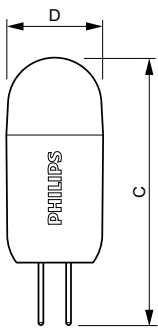

## Abmessungsskizzen

Capsule 12V 2W-20W 200lm 2700K G4 D

Product	D	C
CorePro LEDcapsuleLV 2-20W G4 827 D	17 mm	48 mm