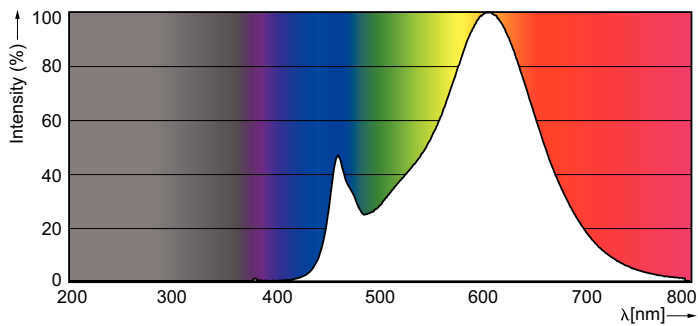

Photometrische Daten

LED Lamps, CorePro LEDcapsuleLV D 2-20W G4 /827