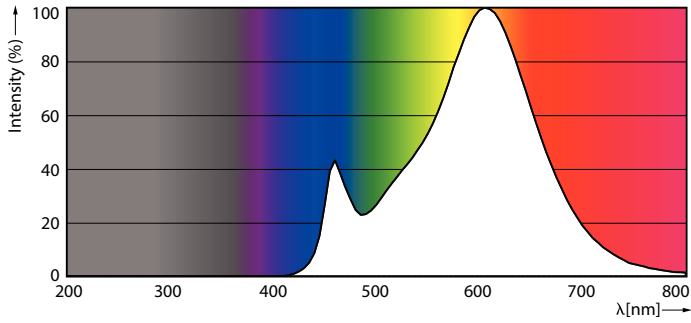

CorePro LED Kerzen-und Tropfenlampenform

Photometrische Daten

LEDbulb 60W E14 827 FR B38