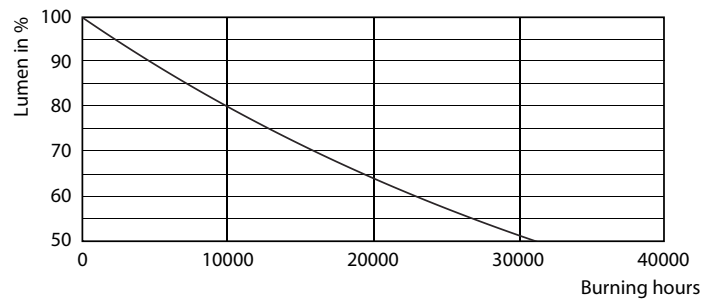

Produkt Daten

Allgemeine Eigenschaften		Restlichtstrom am Ende der Nennlebensdauer 70 % (Nom.)	
Sockel	E14 [E14]		
EU RoHS-konform	Ja		
Nennlebensdauer (Nom)	15000 h		
Schaltzyklus	50000X		
Technische Type	7-60W		
Lichttechnische Daten		Elektrische Kenndaten	
Farbcode	827 [CCT von 2700 K]	Eingangsfrequenz	50 bis 60 Hz
Lichtstrom (Nom)	806 lm	Power (Rated) (Nom)	7 W
Lichtfarbe	Warmweiß (WW)	Lampenstrom (Nom)	65 mA
Ähnlichste Farbtemperatur (Nom)	2700 K	Äquivalente Leistung	60 W
Nennlichtausbeute (nom.)	115.00 lm/W	Startzeit (Nom)	0.5 s
Farbkonsistenz	<6	Aufwärmzeit bis 60 % Licht (Nom.)	0.5 s
Farbwiedergabeindex (Nom.)	80	Leistungsfaktor (Nom)	0.5
		Spannung (Nom)	220-240 V
		Temperaturkenndaten	
		Gehäusetemperatur (max)	90 °C

Abmessungsskizzen

Product	D	C
CorePro LEDcandle ND 7-60W E14 827 B38 FR	38 mm	114 mm

Candle 230V 8-60W 806lm 2700K E14 ND FR

Photometrische Daten

LEDbulb 60W E14 827 FR B38

LEDbulb 60W E14 827 FR B38

CorePro LED Kerzen-und Tropfenlampenform

Photometrische Daten

LEDbulb 60W E14 827 FR B38

Lebensdauer

LEDbulb 60W E14 827 FR B38

LEDbulb 60W E14 827 FR B38