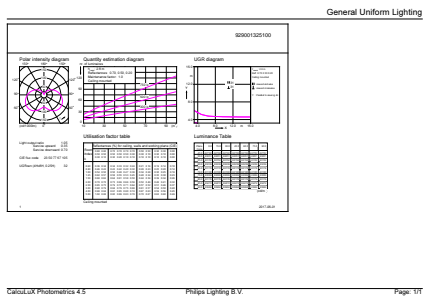

Produkt Daten

Allgemeine Eigenschaften		Restlichtstrom am Ende der Nennlebensdauer 70 % (Nom.)	
Sockel	E14 [E14]		
EU RoHS-konform	Ja		
Nennlebensdauer (Nom)	15000 h		
Schaltzyklus	50000X		
Technische Type	7-60W		
Lichttechnische Daten		Elektrische Kenndaten	
Farbcode	827 [CCT von 2700 K]	Eingangsfrequenz	50 bis 60 Hz
Lichtstrom (Nom)	806 lm	Power (Rated) (Nom)	7 W
Lichtfarbe	Warmweiß (WW)	Lampenstrom (Nom)	65 mA
Ähnlichste Farbtemperatur (Nom)	2700 K	Äquivalente Leistung	60 W
Nennlichtausbeute (nom.)	115.00 lm/W	Startzeit (Nom)	0.5 s
Farbkonsistenz	<6	Aufwärmzeit bis 60 % Licht (Nom.)	0.5 s
Farbwiedergabeindex (Nom.)	80	Leistungsfaktor (Nom)	0.5
		Spannung (Nom)	220-240 V
		Temperaturkenndaten	
		Gehäusetemperatur (max)	90 °C

Abmessungsskizzen

Product	D	C
CorePro LEDcandle ND 7-60W E14 827 B38 FR	38 mm	114 mm

Candle 230V 8-60W 806lm 2700K E14 ND FR

Photometrische Daten

LEDbulb 60W E14 827 FR B38

LEDbulb 60W E14 827 FR B38

CorePro LED Kerzen-und Tropfenlampenform