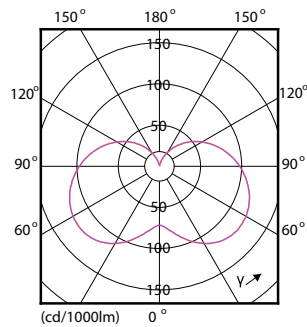

Produkt Daten

Allgemeine Eigenschaften		Restlichtstrom am Ende der Nennlebensdauer 70 % (Nom.)	
Sockel	E14 [E14]		
EU RoHS-konform	Ja		
Nennlebensdauer (Nom)	15000 h		
Schaltzyklus	50000X		
Technische Type	7-60W		
Lichttechnische Daten		Elektrische Kenndaten	
Farbcode	827 [CCT von 2700 K]	Eingangsfrequenz	50 bis 60 Hz
Lichtstrom (Nom)	806 lm	Power (Rated) (Nom)	7 W
Lichtfarbe	Warmweiß (WW)	Lampenstrom (Nom)	65 mA
Ähnlichste Farbtemperatur (Nom)	2700 K	Äquivalente Leistung	60 W
Nennlichtausbeute (nom.)	115.00 lm/W	Startzeit (Nom)	0.5 s
Farbkonsistenz	<6	Aufwärmzeit bis 60 % Licht (Nom.)	0.5 s
Farbwiedergabeindex (Nom.)	80	Leistungsfaktor (Nom)	0.5
		Spannung (Nom)	220-240 V
		Temperaturkenndaten	
		Gehäusetemperatur (max)	90 °C

Abmessungsskizzen

Product	D	C
CorePro LEDcandle ND 7-60W E14 827 B38 FR	38 mm	114 mm

Candle 230V 8-60W 806lm 2700K E14 ND FR

Photometrische Daten

LEDbulb 60W E14 827 FR B38

LEDbulb 60W E14 827 FR B38

CorePro LED Kerzen-und Tropfenlampenform