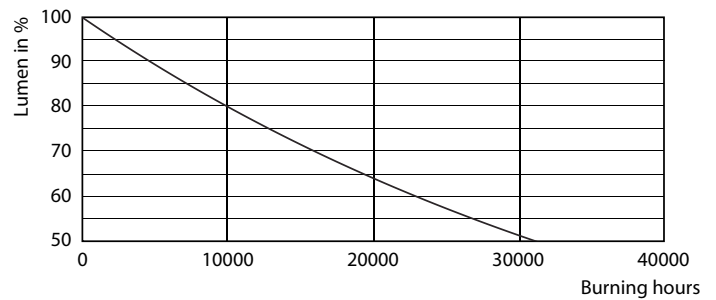

LEDbulb 60W E14 827 FR B38