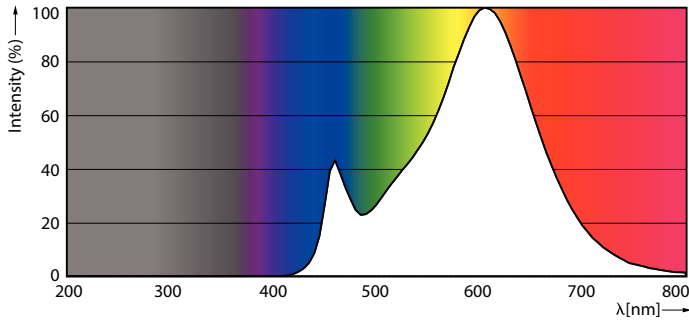

CorePro LED Kerzen-und Tropfenlampenform

Photometrische Daten

LEDbulb 60W E14 827 FR B38