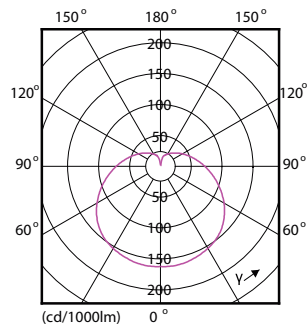

LEDbulb 60W E14 827 FR P48