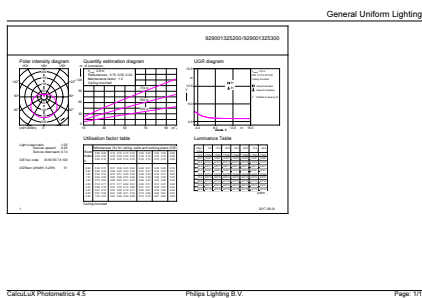

Photometrische Daten

LEDbulb 60W E14 827 FR P48