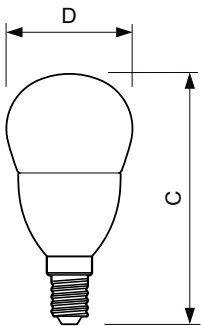

## Abmessungsskizzen

Candle 230V 8-60W 806lm 2700K E14 ND FR

Product	D	C
CorePro lustre ND 7-60W E14 827 P48 FR	48 mm	95 mm