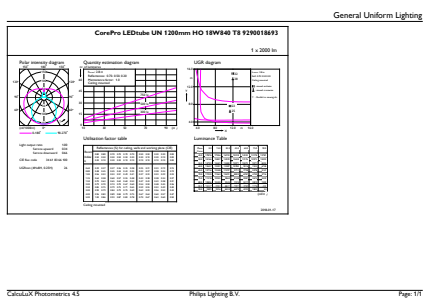

Données du produit

Caractéristiques générales		LLMF à la fin de la durée de vie nominale (nom.) 70 %	
Culot	G13 [Medium Bi-Pin Fluorescent]		
Conforme à la directive RoHS UE	Oui		
Durée de vie nominale (nom.)	30000 h		
Cycle d'allumage	50000X		
Photométries et Colorimétries		Caractéristiques électriques	
Code couleur	840 [CCT de 4000K]	Fréquence d'entrée	50 à 60 Hz
Angle d'émission du faisceau (nom.)	240 °	Puissance (valeur nominale)	18 W
Flux lumineux (nom.)	2000 lm	Heure de démarrage (nom.)	0.5 s
Couleur	Blanc brillant (CW)	Temps de chauffage à 60 % du flux lumineux (nom.)	0.5 s
Température de couleur proximale (nom.)	4000 K	Facteur de puissance (nom.)	0.97
Efficacité lumineuse (valeur nominale)	111.00 lm/W	Tension (nom.)	220-240 V
Variation des coordonnées trichromatiques en fonction du temps de fonctionnement	<6		
Indice de rendu des couleurs (nom.)	80	Températures	
		Température ambiante (max.)	45 °C
		Température ambiante (min.)	-20 °C
		Température de stockage (max.)	65 °C
		Température de stockage (min.)	-40 °C

Consommation d'énergie kWh/1 000 h	18 kWh
Données logistiques	
Code de produit complet	871869680168000
Nom du produit de la commande	CorePro LEDtube UN 1200mm HO 18W840 T8
Code barre produit	8718696801680
Code de commande	80168000
Numérateur - Quantité par kit	1
SAP - Conditionnement par carton	10
Code 12NC	929001869302
Poids net (pièce)	0.270 kg

Schéma dimensionnel

TLED 1200mm UNV16W-36W 2100lm 4000K

Product	D1	D2	A1	A2	A3
CorePro LEDtube UN 1200mm HO 18W840 T8	27.9 mm	28 mm	1199.4 mm	1205.3 mm	1213.6 mm

Données photométriques

18W G13 840 4000K

18W G13