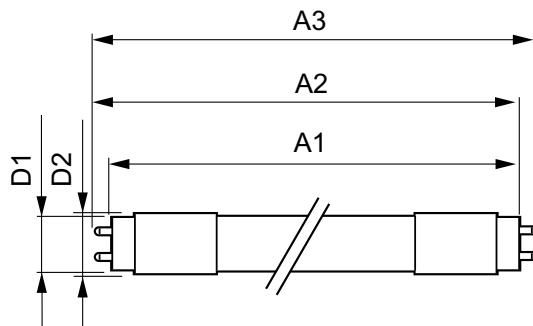

Données du produit

Caractéristiques générales		LLMF à la fin de la durée de vie nominale (nom.) 70 %	
Culot	G13 [Medium Bi-Pin Fluorescent]		
Conforme à la directive RoHS UE	Oui		
Durée de vie nominale (nom.)	30000 h		
Cycle d'allumage	50000X		
Photométries et Colorimétries		Caractéristiques électriques	
Code couleur	840 [CCT de 4000K]	Fréquence d'entrée	50 à 60 Hz
Angle d'émission du faisceau (nom.)	240 °	Puissance (valeur nominale)	18 W
Flux lumineux (nom.)	2000 lm	Heure de démarrage (nom.)	0.5 s
Couleur	Blanc brillant (CW)	Temps de chauffage à 60 % du flux lumineux (nom.)	0.5 s
Température de couleur proximale (nom.)	4000 K	Facteur de puissance (nom.)	0.97
Efficacité lumineuse (valeur nominale)	111.00 lm/W	Tension (nom.)	220-240 V
Variation des coordonnées trichromatiques en fonction du temps de fonctionnement	<6		
Indice de rendu des couleurs (nom.)	80	Températures	
		Température ambiante (max.)	45 °C
		Température ambiante (min.)	-20 °C
		Température de stockage (max.)	65 °C
		Température de stockage (min.)	-40 °C

CorePro LED tube Universal T8

Température maximale du boîtier (nom.)	65 °C
Gestion et gradation	
avec gradation	Non
Matériaux et finitions	
Matériaux des ampoules	Glass
Longueur du produit	1200 mm
Normes et recommandations	
Classe énergétique	A+
Produit à faible consommation	oui
Marques d'homologation	Déclaration CE RoHS compliance Certificat KEMA

Consommation d'énergie kWh/1 000 h	18 kWh
Données logistiques	
Code de produit complet	871869680168000
Nom du produit de la commande	CorePro LEDtube UN 1200mm HO 18W840 T8
Code barre produit	8718696801680
Code de commande	80168000
Numérateur - Quantité par kit	1
SAP - Conditionnement par carton	10
Code 12NC	929001869302
Poids net (pièce)	0.270 kg

Schéma dimensionnel

TLED 1200mm UNV16W-36W 2100lm 4000K

Product	D1	D2	A1	A2	A3
CorePro LEDtube UN 1200mm HO 18W840 T8	27.9 mm	28 mm	1199.4 mm	1205.3 mm	1213.6 mm

Données photométriques

18W G13 840 4000K

18W G13