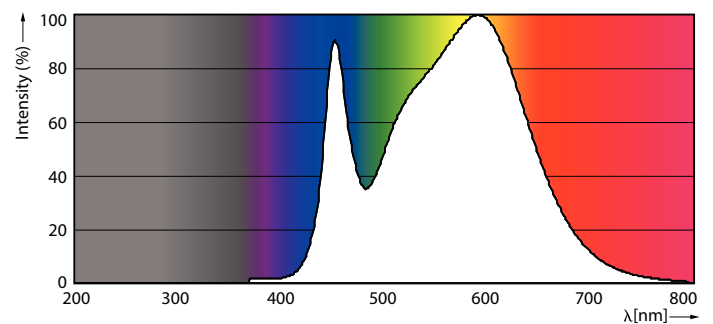

CorePro LED tube Universal T8

Température maximale du boîtier (nom.)	65 °C
Gestion et gradation	
avec gradation	Non
Matériaux et finitions	
Matériaux des ampoules	Glass
Longueur du produit	1200 mm
Normes et recommandations	
Classe énergétique	A+
Produit à faible consommation	oui
Marques d'homologation	Déclaration CE RoHS compliance Certificat KEMA

Consommation d'énergie kWh/1 000 h	18 kWh
Données logistiques	
Code de produit complet	871869680168000
Nom du produit de la commande	CorePro LEDtube UN 1200mm HO 18W840 T8
Code barre produit	8718696801680
Code de commande	80168000
Numérateur - Quantité par kit	1
SAP - Conditionnement par carton	10
Code 12NC	929001869302
Poids net (pièce)	0.270 kg

Schéma dimensionnel

Product	D1	D2	A1	A2	A3
CorePro LEDtube UN 1200mm HO 18W840 T8	27.9 mm	28 mm	1199.4 mm	1205.3 mm	1213.6 mm

Données photométriques

18W G13