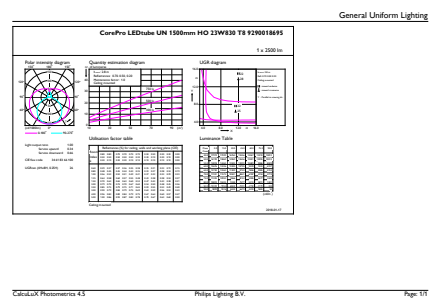

Schéma dimensionnel

TLED 1500mm UNV24W-54W 3100lm 3000K

Product	D1	D2	A1	A2	A3
CorePro LEDtube UN 1500mm HO 23W830 T8	27.9 mm	28 mm	1500 mm	1505.9 mm	1514.2 mm

Données photométriques

18W G13

23W G13 830 3000K

CorePro LED tube Universal T8

Données photométriques

18W G13 830 3000K

Durée de vie

18W G13

18W G13

18W G13

18W G13