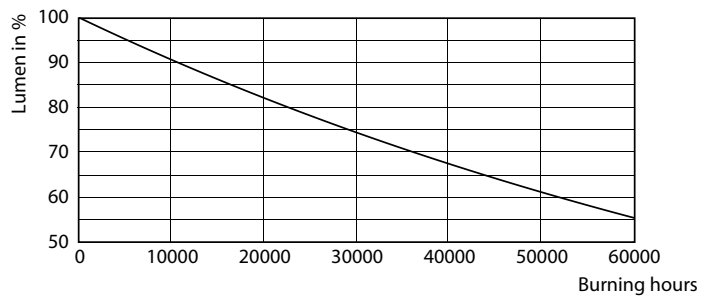

CorePro LED tube Universal T8

Durée de vie

18W G13