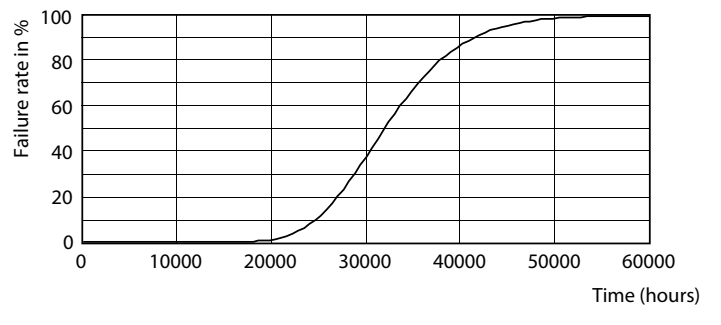

Données du produit

Caractéristiques générales		LLMF à la fin de la durée de vie nominale (nom.)	
Culot	G13 [Medium Bi-Pin Fluorescent]		70 %
Conforme à la directive RoHS UE	Oui	Caractéristiques électriques	
Durée de vie nominale (nom.)	30000 h	Fréquence d'entrée	50 à 60 Hz
Cycle d'allumage	50000X	Puissance (valeur nominale)	23 W
Photométries et Colorimétries		Heure de démarrage (nom.)	0.5 s
Code couleur	830 [CCT de 3000 K]	Temps de chauffage à 60 % du flux lumineux (nom.)	0.5 s
Angle d'émission du faisceau (nom.)	240 °	Facteur de puissance (nom.)	0.97
Flux lumineux (nom.)	2500 lm	Tension (nom.)	220-240 V
Couleur	Blanc (WH)	Températures	
Température de couleur proximale (nom.)	3000 K	Température ambiante (max.)	45 °C
Efficacité lumineuse (valeur nominale)	108.00 lm/W	Température ambiante (min.)	-20 °C
Variation des coordonnées trichromatiques en fonction du temps de fonctionnement	<6	Température de stockage (max.)	65 °C
Indice de rendu des couleurs (nom.)	80	Température de stockage (min.)	-40 °C

CorePro LED tube Universal T8

Données photométriques

18W G13 830 3000K

Durée de vie

18W G13

18W G13

18W G13

18W G13