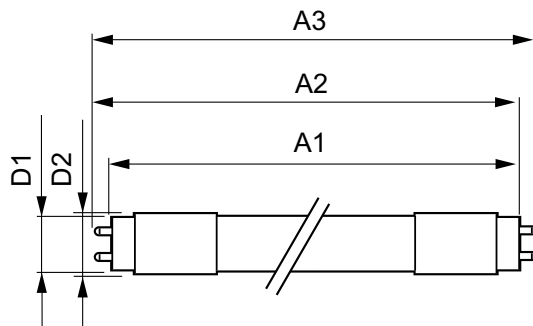

Données du produit

Caractéristiques générales		LLMF à la fin de la durée de vie nominale (nom.)	
Culot	G13 [Medium Bi-Pin Fluorescent]		70 %
Conforme à la directive RoHS UE	Oui	Caractéristiques électriques	
Durée de vie nominale (nom.)	30000 h	Fréquence d'entrée	50 à 60 Hz
Cycle d'allumage	50000X	Puissance (valeur nominale)	23 W
Photométries et Colorimétries		Heure de démarrage (nom.)	0.5 s
Code couleur	830 [CCT de 3000 K]	Temps de chauffage à 60 % du flux lumineux (nom.)	0.5 s
Angle d'émission du faisceau (nom.)	240 °	Facteur de puissance (nom.)	0.97
Flux lumineux (nom.)	2500 lm	Tension (nom.)	220-240 V
Couleur	Blanc (WH)	Températures	
Température de couleur proximale (nom.)	3000 K	Température ambiante (max.)	45 °C
Efficacité lumineuse (valeur nominale)	108.00 lm/W	Température ambiante (min.)	-20 °C
Variation des coordonnées trichromatiques en fonction du temps de fonctionnement	<6	Température de stockage (max.)	65 °C
Indice de rendu des couleurs (nom.)	80	Température de stockage (min.)	-40 °C

CorePro LED tube Universal T8

Température maximale du boîtier (nom.)	65 °C
Gestion et gradation	
avec gradation	Non
Matériaux et finitions	
Matériaux des ampoules	Glass
Longueur du produit	1500 mm
Normes et recommandations	
Classe énergétique	A+
Produit à faible consommation	oui
Marques d'homologation	Déclaration CE RoHS compliance Certificat KEMA

Consommation d'énergie kWh/1 000 h	23 kWh
Données logistiques	
Code de produit complet	871869680172700
Nom du produit de la commande	CorePro LEDtube UN 1500mm HO 23W830 T8
Code barre produit	8718696801727
Code de commande	80172700
Numérateur - Quantité par kit	1
SAP - Conditionnement par carton	10
Code 12NC	929001869502
Poids net (pièce)	0.270 kg

Schéma dimensionnel

TLED 1500mm UNV24W-54W 3100lm 3000K

Product	D1	D2	A1	A2	A3
CorePro LEDtube UN 1500mm HO 23W830 T8	27.9 mm	28 mm	1500 mm	1505.9 mm	1514.2 mm

Données photométriques

18W G13

23W G13 830 3000K