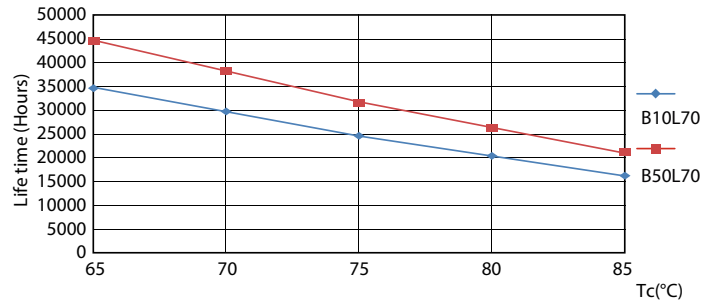

Données du produit

Caractéristiques générales		LLMF à la fin de la durée de vie nominale (nom.)	
Culot	G13 [Medium Bi-Pin Fluorescent]		70 %
Conforme à la directive RoHS UE	Oui	Caractéristiques électriques	
Durée de vie nominale (nom.)	30000 h	Fréquence d'entrée	50 à 60 Hz
Cycle d'allumage	50000X	Puissance (valeur nominale)	23 W
Photométries et Colorimétries		Heure de démarrage (nom.)	0.5 s
Code couleur	830 [CCT de 3000 K]	Temps de chauffage à 60 % du flux lumineux (nom.)	0.5 s
Angle d'émission du faisceau (nom.)	240 °	Facteur de puissance (nom.)	0.97
Flux lumineux (nom.)	2500 lm	Tension (nom.)	220-240 V
Couleur	Blanc (WH)	Températures	
Température de couleur proximale (nom.)	3000 K	Température ambiante (max.)	45 °C
Efficacité lumineuse (valeur nominale)	108.00 lm/W	Température ambiante (min.)	-20 °C
Variation des coordonnées trichromatiques en fonction du temps de fonctionnement	<6	Température de stockage (max.)	65 °C
Indice de rendu des couleurs (nom.)	80	Température de stockage (min.)	-40 °C

CorePro LED tube Universal T8

Données photométriques

18W G13 830 3000K

Durée de vie

18W G13

18W G13

18W G13

18W G13