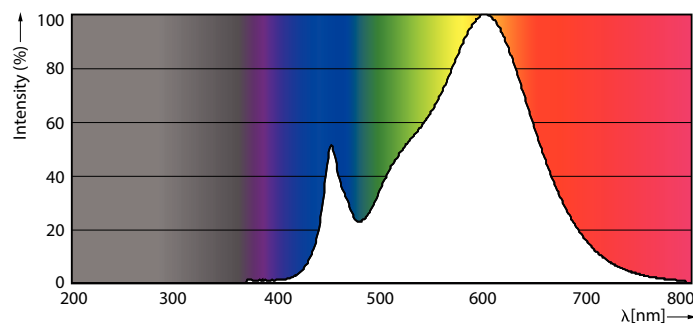

Données photométriques

18W G13