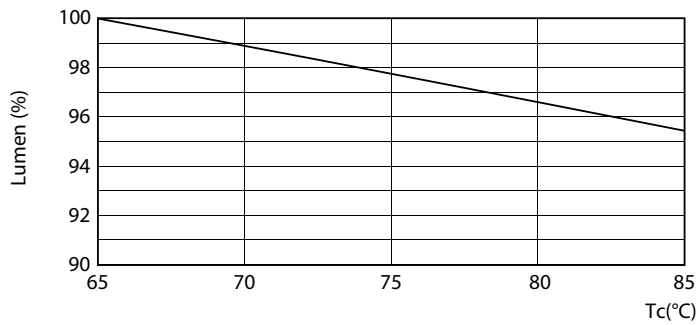

Données du produit

Caractéristiques générales		LLMF à la fin de la durée de vie nominale (nom.)	
Culot	G13 [Medium Bi-Pin Fluorescent]		70 %
Conforme à la directive RoHS UE	Oui	Caractéristiques électriques	
Durée de vie nominale (nom.)	30000 h	Fréquence d'entrée	50 à 60 Hz
Cycle d'allumage	50000X	Puissance (valeur nominale)	23 W
Photométries et Colorimétries		Heure de démarrage (nom.)	0.5 s
Code couleur	830 [CCT de 3000 K]	Temps de chauffage à 60 % du flux lumineux (nom.)	0.5 s
Angle d'émission du faisceau (nom.)	240 °	Facteur de puissance (nom.)	0.97
Flux lumineux (nom.)	2500 lm	Tension (nom.)	220-240 V
Couleur	Blanc (WH)	Températures	
Température de couleur proximale (nom.)	3000 K	Température ambiante (max.)	45 °C
Efficacité lumineuse (valeur nominale)	108.00 lm/W	Température ambiante (min.)	-20 °C
Variation des coordonnées trichromatiques en fonction du temps de fonctionnement	<6	Température de stockage (max.)	65 °C
Indice de rendu des couleurs (nom.)	80	Température de stockage (min.)	-40 °C

CorePro LED tube Universal T8

Données photométriques

18W G13 830 3000K

Durée de vie

18W G13

18W G13

18W G13

18W G13