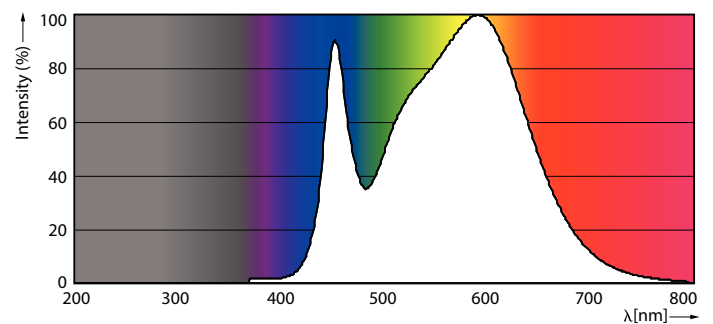

CorePro LED tube Universal T8

Température maximale du boîtier (nom.)	65 °C
Gestion et gradation	
avec gradation	Non
Matériaux et finitions	
Matériaux des ampoules	Glass
Longueur du produit	1500 mm
Normes et recommandations	
Classe énergétique	A+
Produit à faible consommation	oui
Marques d'homologation	Déclaration CE RoHS compliance Certificat KEMA

Consommation d'énergie kWh/1 000 h	23 kWh
Données logistiques	
Code de produit complet	871869680174100
Nom du produit de la commande	CorePro LEDtube UN 1500mm HO 23W840 T8
Code barre produit	8718696801741
Code de commande	80174100
Numérateur - Quantité par kit	1
SAP - Conditionnement par carton	10
SAP - Matériaux	929001869602
SAP - Poids net (pièce)	0.270 kg

Schéma dimensionnel

TLED 1500mm UNV24W-54W 3100lm 4000K

Product	D1	D2	A1	A2	A3
CorePro LEDtube UN 1500mm HO 23W840 T8	27.9 mm	28 mm	1500 mm	1505.9 mm	1514.2 mm

Données photométriques

23W G13 840 4000K

18W G13