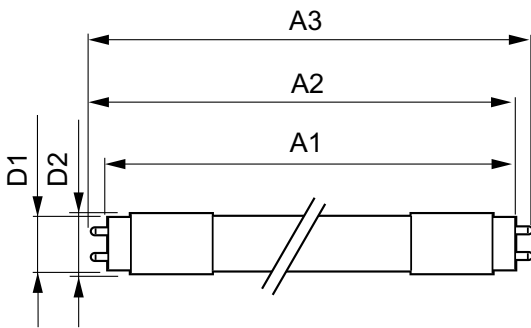

Données du produit

Caractéristiques générales	
Culot	G13 [Medium Bi-Pin Fluorescent]
Conforme à la directive RoHS UE	Oui
Durée de vie nominale (nom.)	30000 h
Cycle d'allumage	50000X

Photométries et Colorimétries	
Code couleur	840 [CCT de 4000 K]
Angle d'émission du faisceau (nom.)	240 °
Flux lumineux (nom.)	2700 lm
Couleur	Blanc brillant (CW)
Température de couleur proximale (nom.)	4000 K
Efficacité lumineuse (valeur nominale)	117.00 lm/W
Variation des coordonnées trichromatiques en fonction du temps de fonctionnement	<6
Indice de rendu des couleurs (nom.)	80

Schéma dimensionnel

TLED 1500mm UNV24W-54W 3100lm 4000K

Product	D1	D2	A1	A2	A3
CorePro LEDtube UN 1500mm HO 23W840 T8	27.9 mm	28 mm	1500 mm	1505.9 mm	1514.2 mm

Données photométriques

23W G13 840 4000K

18W G13