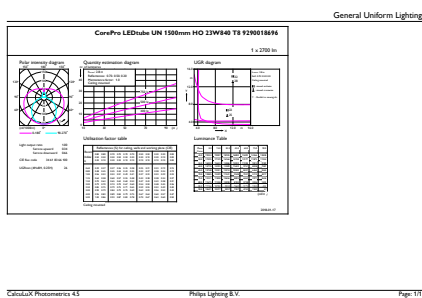

Schéma dimensionnel

TLED 1500mm UNV24W-54W 3100lm 4000K

Product	D1	D2	A1	A2	A3
CorePro LEDtube UN 1500mm HO 23W840 T8	27.9 mm	28 mm	1500 mm	1505.9 mm	1514.2 mm

Données photométriques

23W G13 840 4000K

18W G13